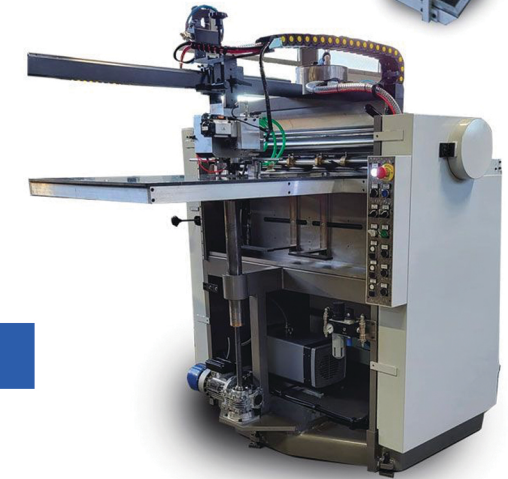

QUADRANGOLARE MR 20-05

INCOLLATRICE MR 20-10

PUNTATORE SCATOLE MR 20-15

RIMBOCCATRICE MR 20-20

Scatole a croce

Scatole a T

- Dimensione della scatola – minima: 100x100 H20 mm
- Dimensione della scatola – massima:
800x505x H200 mm
700x500x H250 mm

-Dimensione della scatola – minima .100x100 mm
-Dimensione della scatola – massima :
400x150x H450 mm

Passaggio larghezza cartone: 1000 mm