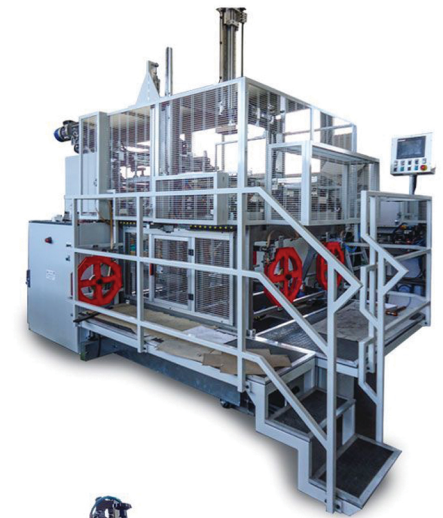

QUADRANGOLARE MR 20-05

INCOLLATRICE MR 20-10

PUNTATORE SCATOLE MR 20-15

RIMBOCCATRICE MR 20-20

Scatole a croce

Scatole a T

- Dimensione della scatola – minima: 100x100 H20 mm
- Dimensione della scatola – massima:
800x505x H200 mm
700x500x H250 mm

-Dimensione della scatola – minima .100x100 mm
-Dimensione della scatola – massima :
400x150x H450 mm

Passaggio larghezza cartone: 1000 mm