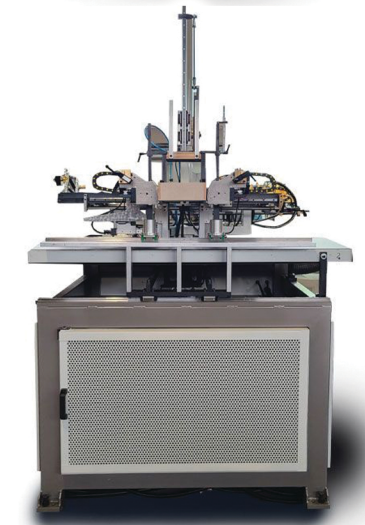

QUADRANGOLARE MR 20-05

INCOLLATRICE MR 20-10

PUNTATORE SCATOLE MR 20-15

RIMBOCCATRICE MR 20-20

Scatole a croce

Scatole a T

- Dimensione della scatola – minima: 100x100 H20 mm
- Dimensione della scatola – massima:
800x505x H200 mm
700x500x H250 mm

-Dimensione della scatola – minima .100x100 mm
-Dimensione della scatola – massima :
400x150x H450 mm

Passaggio larghezza cartone: 1000 mm